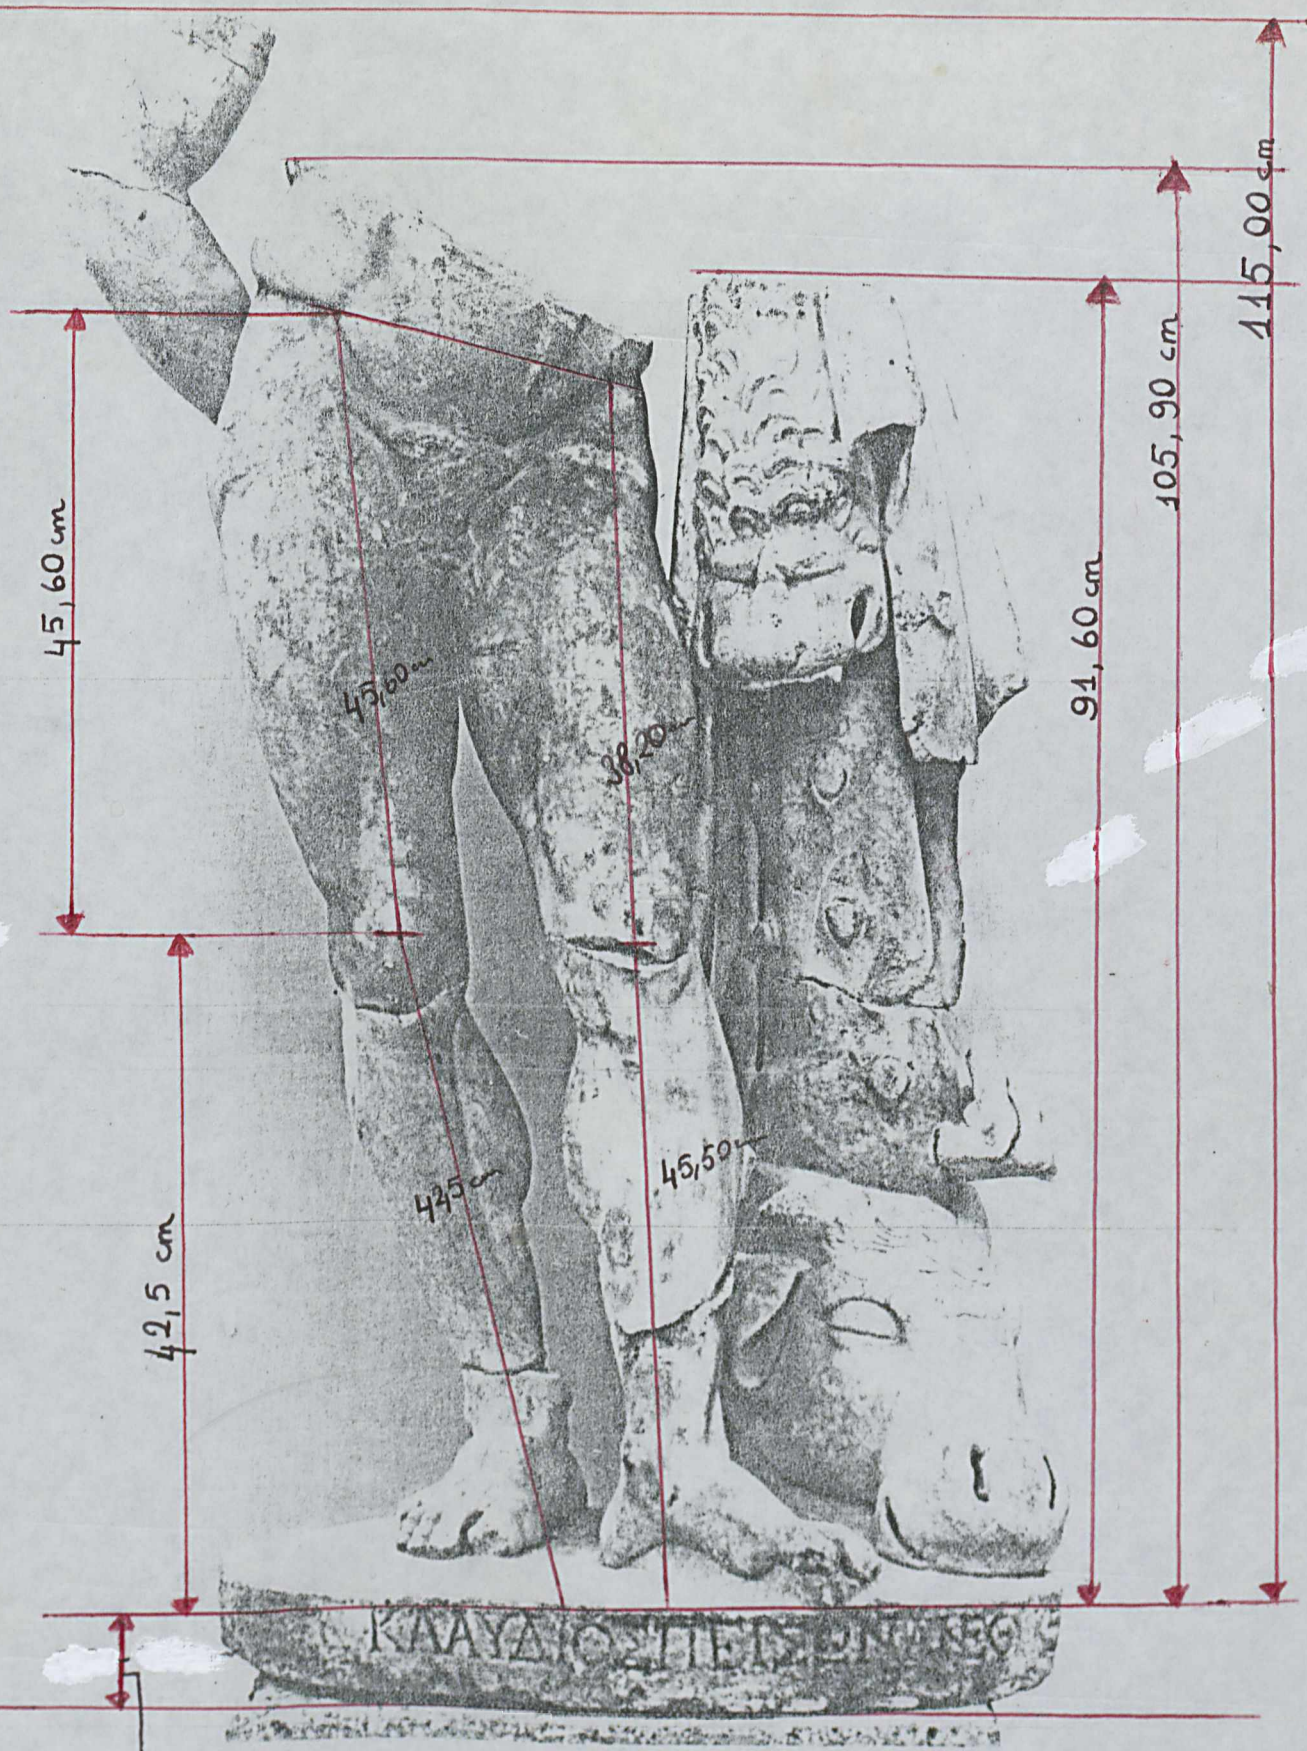

123,10 cm.

45,60 cm

42,5 cm

45,60 cm

38,20 cm

42,5 cm

45,50 cm

91,60 cm

105,90 cm

115,00 cm

5,50 ~ 7,50 cm

ATTENTION  
Mr. Scott TROSS

# ARM MEASUREMENTS

## DIAMETER -

FRONT TO BACK

12.1

~~12.5~~ CM

SIDE TO SIDE

11.5

**Boğaziçi Üniversitesi**

**Arşiv ve Dokümantasyon Merkezi**