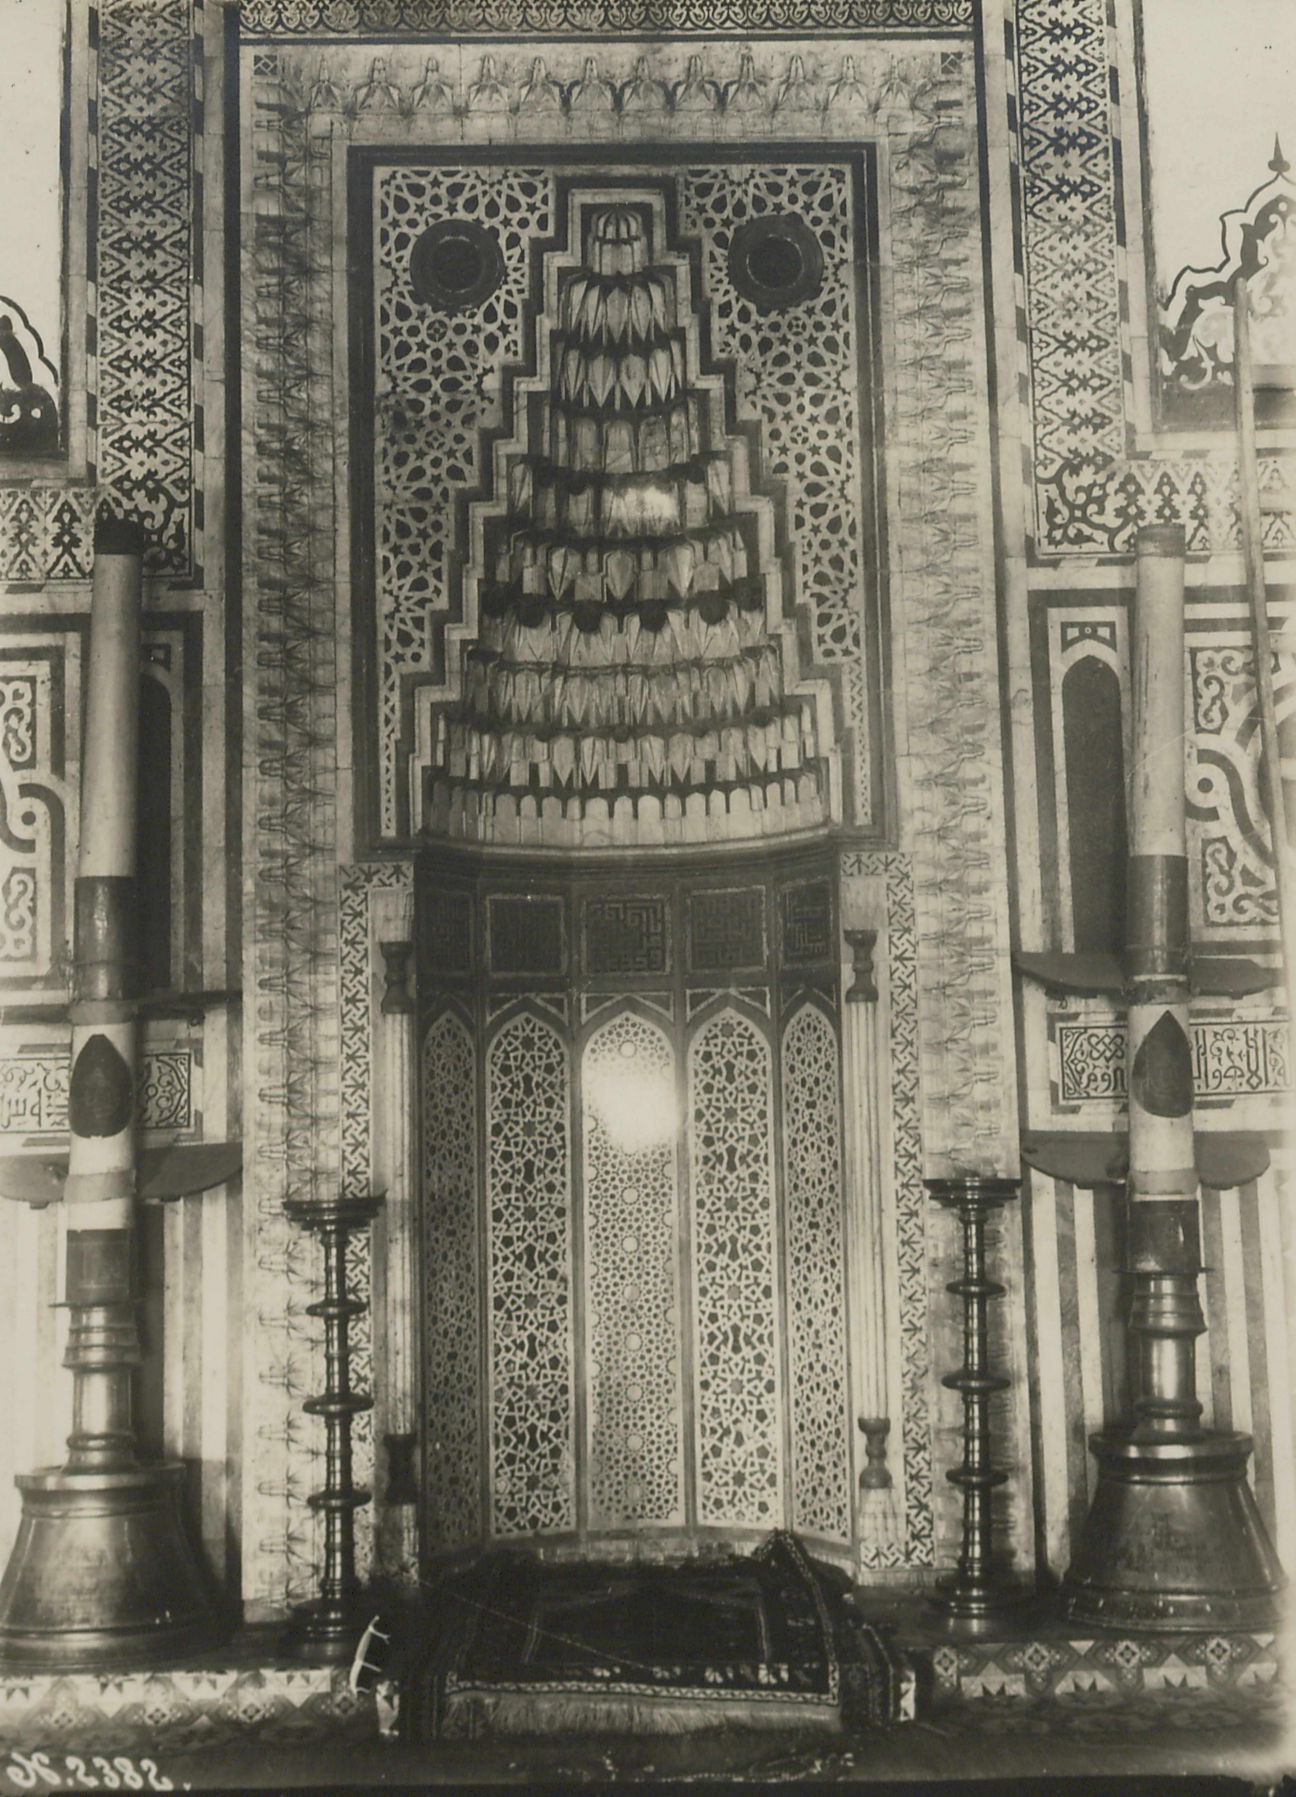

2371.

3

KONYADA BÜYÜK KARATAY EMİR CELALEDDİN MEDRESESİ
LİVANIN DUVAR VE KAVİSLİ TAVANININ ÇİNİLERİ

İNŞA TARİHİ
1291-649H

Çiniler
Dünya müzesi
Yusuf Akbulut
1958

Ceviz ağacından oymalı çarcine.

ve

Konyada 1251m. 649^H tarihinde Büyük Karatay Emir
Celaleddin tarafından yaptırılmış olan medresenin
livan ve divar çinileri. Tallo aynı rekte yapılmıştır